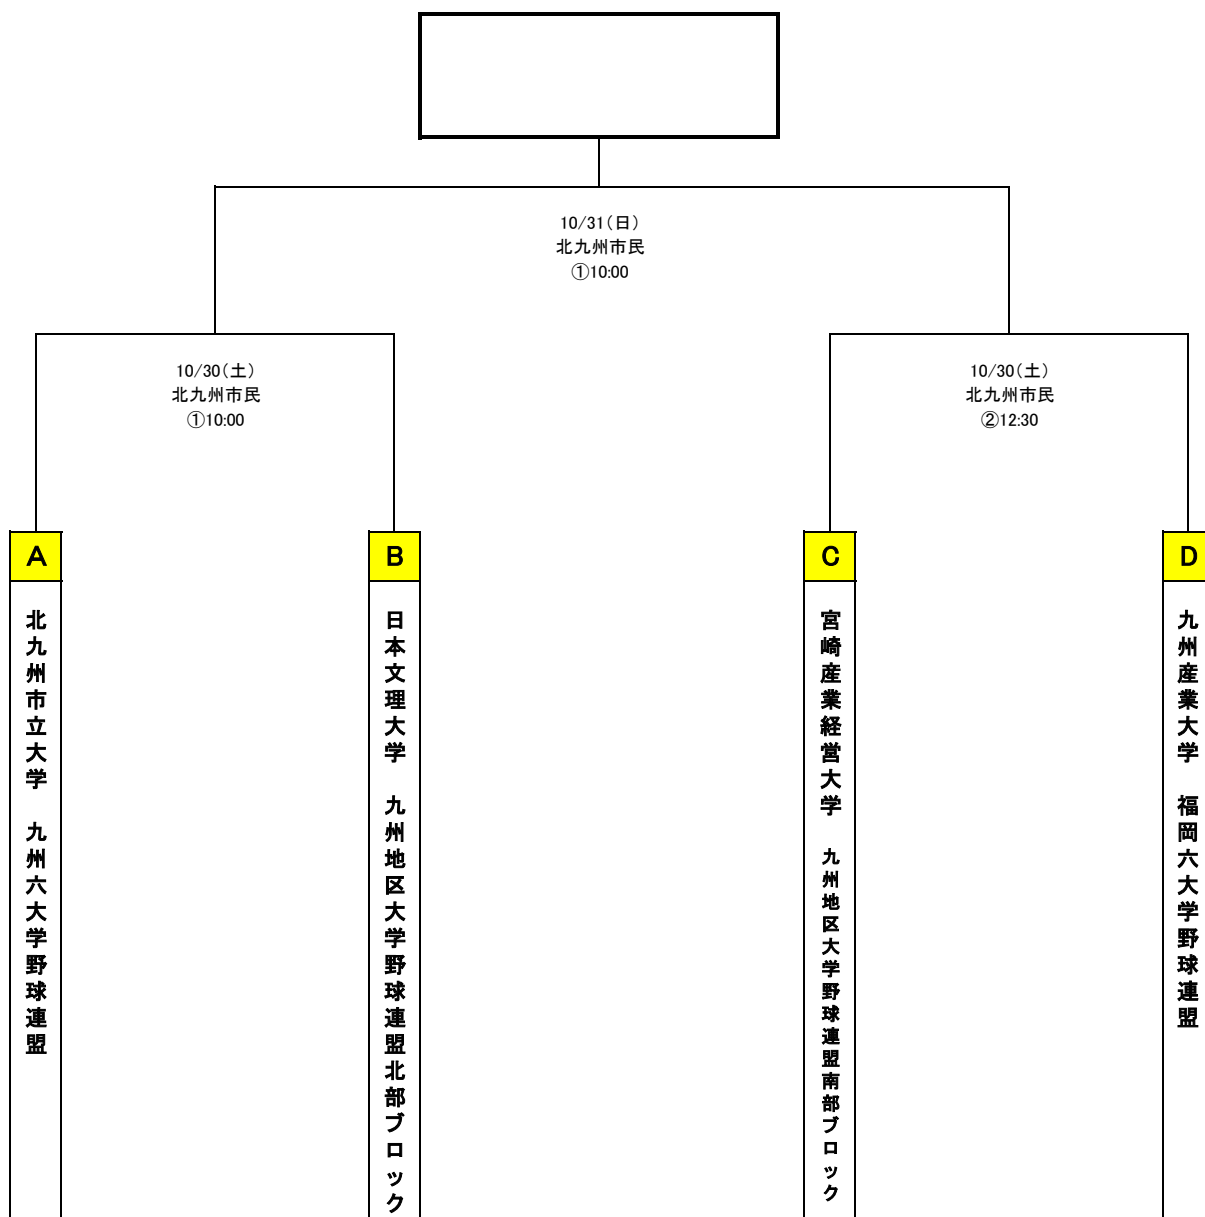

ユニバーシアード大会記念
第28回九州大学野球選手権大会組み合わせ

(第52回明治神宮野球大会 九州代表決定戦)

【備考】

- ・今年度は国内の新型コロナウイルスの感染状況をふまえ、決勝トーナメントのみの開催とします。また感染状況によっては、無観客試合、また大会を中止とする場合があります。
- ・ベンチはトーナメント表の左側に記載されているチームが1塁側とします。
- ・大会2日目に3位決定戦を行う場合があります。その場合、3位決定戦を①10:00～、決勝戦は②12:30～の試合開始とします。
- ・出場校が新型コロナウイルス等の理由で出場を辞退した場合、所属する連盟の2位校が出場します。ただし、繰り上げ出場は3位校までが対象となります。